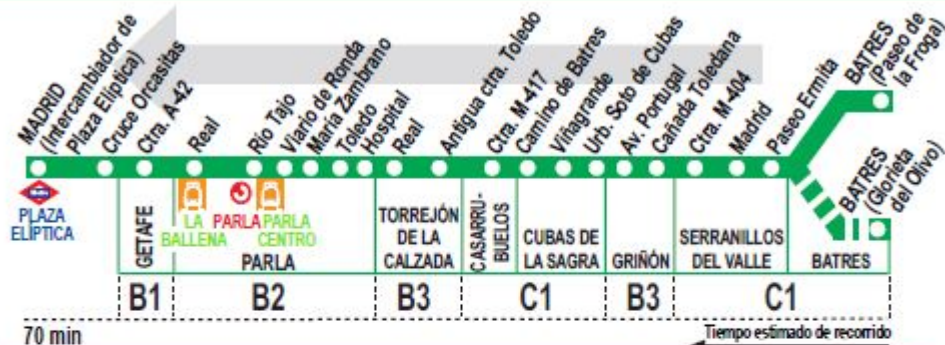

HORARIOS DE SALIDA DE BATRES (Plaza Arenal)

030918

Lunes a viernes laborables (Vigente de 1 de septiembre a 31 de julio)

6:	7:	8:	9:	10:	12:	13:	15:	16:	18:	19:	21:	22:
10°	30°	10^{Po}	15°	45	15	45	15	45	15	45	15	30^P

Lunes a viernes laborables (Vigente agosto)

6:	7:	9:	10:	12:	13:	15:	16:	18:	19:	21:	22:
10°	15°	15°	50	25	55	25	55	25	55	15	30^P

Sábados laborables (Vigente todo el año)

7:	8:	10:	11:	13:	14:	16:	17:	19:	20:	22:
40°	55°	25	55	25	55	25	55	25	55	15^P

Domingos y festivos (Vigente todo el año)

8:	11:	14:	17:	20:
25°	25	25	25	25

Notas:

- ^B Desde Griñón (calle Fuente de la Salud) hasta Parla (FF.CC.).
- ^o Desde la glorieta del Olivo en Batres.
- ^P Hasta Parla.

AV

AVANZA INTERURBANOS, S.L.U.
Ctra. de Toledo (A-42), p.k. 15,0. GETAFE 28905 MADRID

Tel: 91 695 24 70