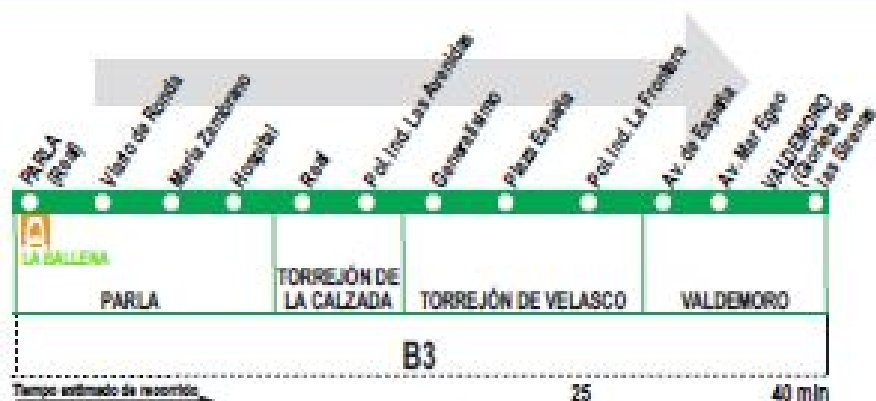

466

Parla - Valdemoro

HORARIOS DE SALIDA DE PARLA (Calle Real)

Lunes a viernes laborables (Vigente de 1 de septiembre a 31 de julio)

A 6:15 7:45 13:45 15:10 16:55 18:30 19:55

Lunes a viernes laborables (Vigente agosto)

A 6:15 7:45 13:45 15:10 16:55 18:30 19:55

Notas: Sábados laborables, domingos y festivos sin servicio.

AV AVANZA INTERURBANOS, S.L.U. Tel: 91 695 24 70
Ctra. de Toledo (A-42), p.k. 15,0. GETAFE 28905 MADRID

466

Valdemoro - Parla