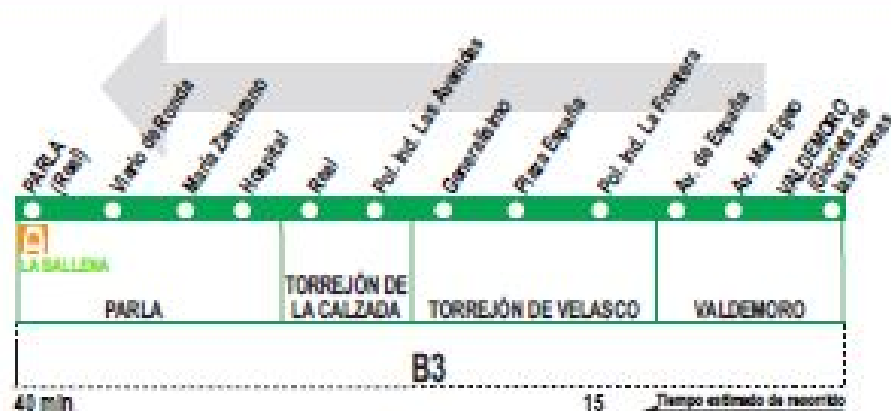

A 6:15 7:45 13:45 15:10 16:55 18:30 19:55

Lunes a viernes laborables (Vigente agosto)

A 6:15 7:45 13:45 15:10 16:55 18:30 19:55

Notas: Sábados laborables, domingos y festivos sin servicio.

AV AVANZA INTERURBANOS, S.L.U. Tel: 91 695 24 70
Ctra. de Toledo (A-42), p.k. 15,0. GETAFE 28905 MADRID

466

Valdemoro - Parla

HORARIOS DE SALIDA DE VALDEMORO (Glorieta de las Sirenas)

Lunes a viernes laborables (Vigente de 1 de septiembre a 31 de julio)

A 7:00 8:30 14:25 16:10 17:40 19:15 20:35

Lunes a viernes laborables (Vigente agosto)