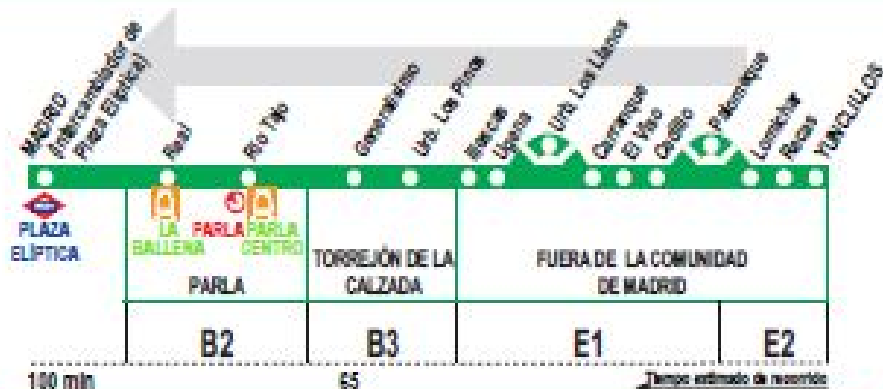

HORARIOS DE SALIDA DE MADRID (Intercambiador de Plaza Elíptica)

010717 (Vigente todo el año)

Lunes a viernes laborables

6:	7:	8:		10:	11:	12:	13:	14:	15:	16:	17:		19:	20:	21:	22:
20 ^P	15 ^P	50 ^{IA}		20	20 ^{IX}	20	45 ^A	50	50 ^X	50	50 ^{IX}		20	25 ^{IX}	25	35 ^A
	50															

Sábados laborables, domingos y festivos

A	7:15 ^{AP}	8:50 ^C	11:20 ^I	13:45	15:50
	17:50	20:25 ^I	22:35		

Notas:

- ^A Por polígono Industrial Cobo Calleja.
- ^I Por la urb. Los Llanos (Ugena).
- ^P Sólo desde Parla.
- ^X Sólo sábados laborables.
- ^A Por Palomeque previa petición de parada.

AV AVANZA INTERURBANOS, S.L.U.
Ctra. de Toledo (A-42), p.k. 15,0. GETAFE 28905 MADRID

Tel: 91 695 24 70

464

Yuncillos - Parla - Madrid (Plaza Elíptica)

HORARIOS DE SALIDA DE YUNCLILLOS

010717 (Vigente todo el año)