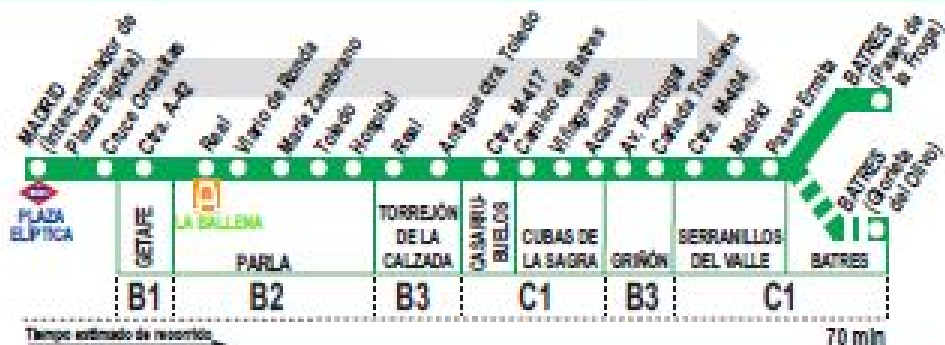

460

Madrid (Plaza Elíptica) - Parla - Batres

HORARIOS DE SALIDA DE MADRID (Intercambiador de Plaza Elíptica)

030918

Lunes a viernes laborables (Vigente de 1 de septiembre a 31 de julio)

6:	7:	9:	10:	12:	13:	15:	16:	18:	19:	21:	22:
25 ^B	15 ^B 45 ^B	05	45	15	50	15	45	15	45	15	30